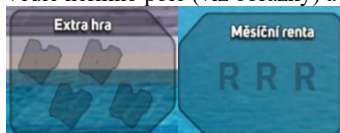

nazvané „VAŠE ČÍSLA“ se objeví 25 herních symbolů, které představují čísla, speciální symbol Zlaté cihly nebo Renty . Pod herními symboly, které představují čísla, jsou uvedeny částky.

1. Pokud se kterékoliv číslo uvedené v části pole nazvané „VAŠE ČÍSLA“ shoduje s některým výherním číslem uvedeným v části pole nazvané „VÝHERNÍ ČÍSLA“, Sázející vyhrává částku uvedenou pod tímto číslem.
2. Objeví-li se v části pole „VAŠE ČÍSLA“ 3x speciální symbol Renty , vyhrává Sázející okamžitou Výhru 3 000 000 Kč a měsíční rentu ve výši 200 000 Kč na dobu 5 let.

1. Objeví-li se v části pole „VAŠE ČÍSLA“ 4 speciální symboly Zlaté cihly , zpřístupní se Sázejícímu Extra hra se čtyřmi symboly cihel. V Extra hře Sázející zahájí hru kliknutím na „ZAČÍT“ a poté kliknutím na jednotlivé cihly. Pokud se po otevření truhly objeví peněžní částka, Sázející vyhrává tuto částku. Pokud se po otevření truhly objeví násobitel, Výhra z Extra hry se jím násobí. Po rozkliknutí všech cihel se Extra hra ukončí kliknutím na tlačítko „ZAVŘÍT“.

1. Pokud Sázející najde v části pole „VAŠE ČÍSLA“ speciální symbol Renty nebo Zlaté cihly, přesune se tento symbol do počítačla vedle herního pole (viz obrázky) a je nahrazen číslem.

1. Pokud Sázející najde v poli nazvaném „BONUS“ symbol bankovky , vyhrává okamžitou výhru 1 500 Kč.
2. Celková Výhra se zobrazí v poli „CELKOVÁ VÝHRA“.
3. Sázejícímu je Výhra (kromě Renty) okamžitě připsána do sekce Můj účet. Výhra Renta je Sázejícímu zobrazena v Mém účtu v sekci „Moje historie“. Výplata peněžité Výhry a Výhry renty se řídí Herním plánem.
4. Po připsání Výhry může Sázející pokračovat v nákupu Losů Okamžité loterie VIP RENTIÉR stejným způsobem, nebo loterii ukončit.
5. V poli „ZŮSTATEK“ se po celou dobu účasti v Okamžité loterii zobrazuje aktuální stav Mého účtu.

Cukr Káva Limonáda - 2. emise

1. Celkem je vydána Emise 6 000 000 kusů Losů Okamžité loterie Cukr Káva Limonáda – 2. emise. Cena Losu činí 20 Kč. Herní jistina Emise činí 120 000 000 Kč. Částka určená na Výhry Emise (Výherní jistina Emise) činí 76 % z Herní jistiny, tj. 91 200 000 Kč při celkovém počtu 1 900 422 výherních Losů v Emisi. Emise je rozdělena do 2 shodných Sérií po 3 000 000 Losech. Herní jistina jednotlivé Série činí 60 000 000 Kč. Částka určená na Výhry jednotlivé Série (Výherní jistina Série) činí 76 % z Herní jistiny, tj. 45 600 000 Kč při celkovém počtu 950 211 výherních Losů v jednotlivé Sérii. Série budou postupně zpřístupněny v Aplikaci počínaje Sérií 1 a konče Sérií 2. Každý Los je identifikován 15místným zakódovaným číslem, ve kterém je obsaženo číslo Emise, číslo Série, Cena Losu a pořadové číslo Losu v Sérii. Nová Série bude zpřístupněna po vyprodání Série předchozí. Zakoupený Los je náhodně vybrán generátorem náhodných čísel ze zpřístupněné Série.
2. Předmětem Výhry v Okamžité loterii Cukr Káva Limonáda – 2. emise jsou peněžní prostředky.